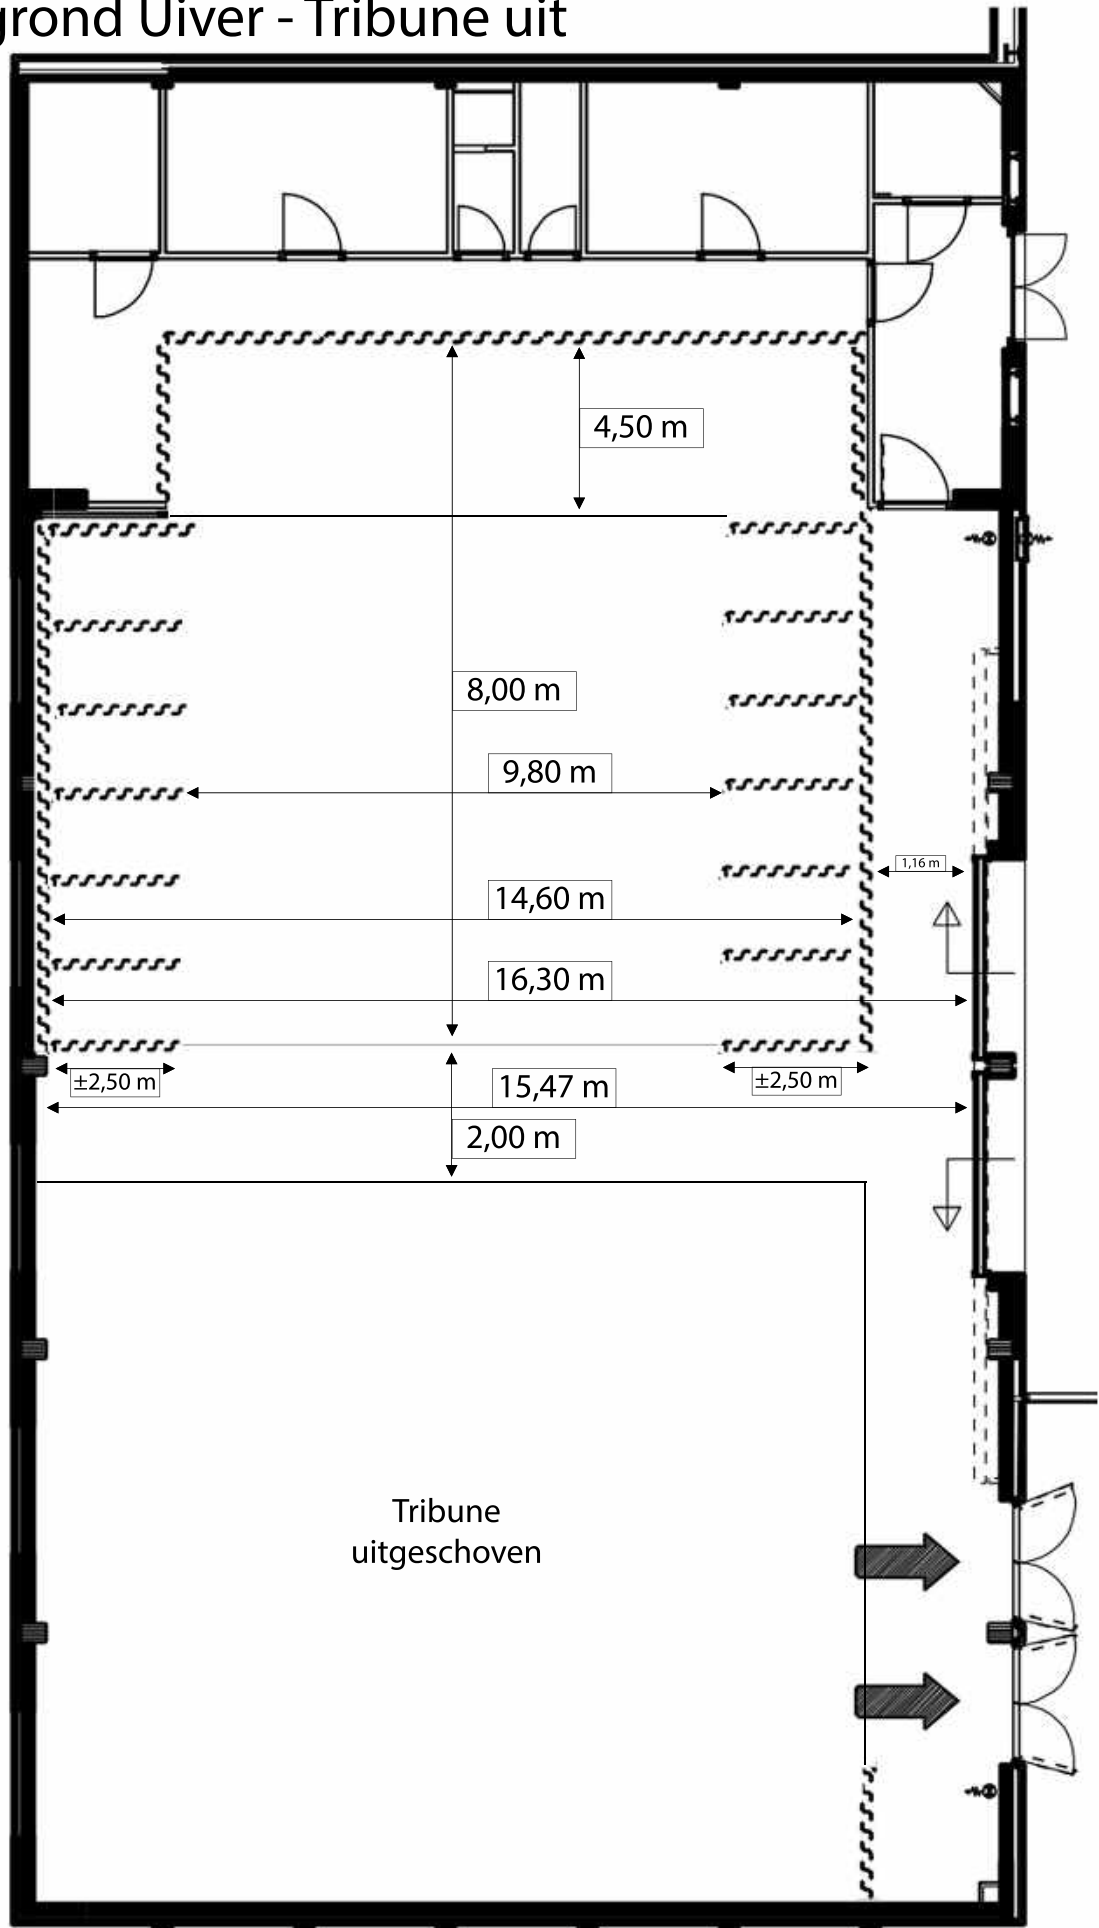

Plattegrond Uiver - Tribune uit